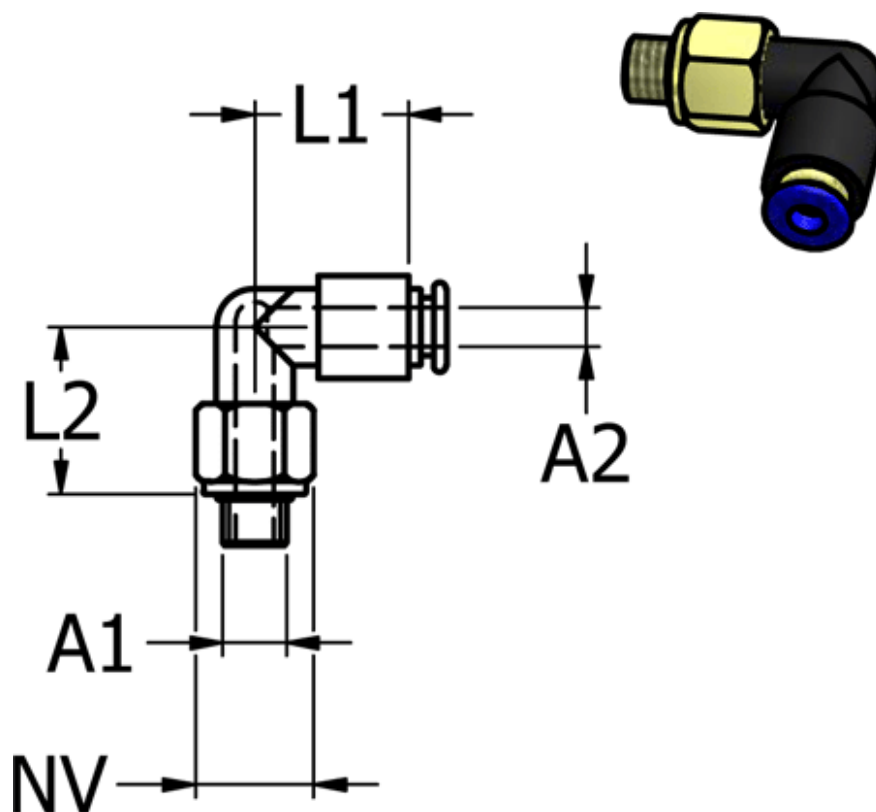

Varenummer: 586PLG184

Beskrivelse: Mini Push-in PLG184, vinkel, G 1/8" slange Ø4

Mål

Gevind A1 = G 1/8"

L1 = 14

L2 = 16.5

NV = 14

Udv. slangediamter A2 = 4 mm